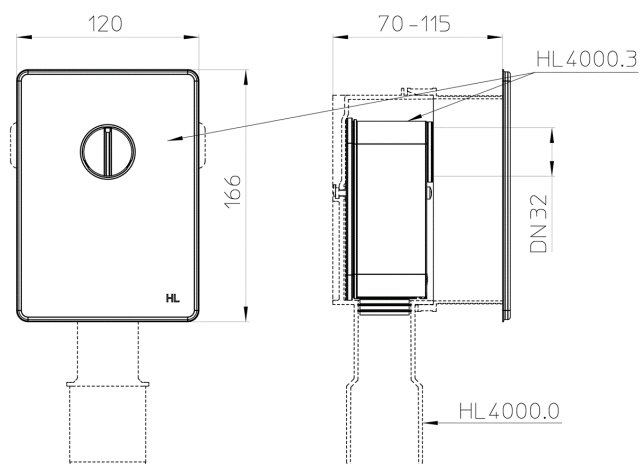

## HL4000.3

Sifone completo ad incasso per lavabi, adatto per HL4000.0

### Schemi tecnici

### DATI TECNICI

<b>materiale</b>	PP/Edelstahl	<b>profondità d'incasso</b>	
<b>dimensione</b>	DN32	<b>prolunga</b>	
<b>prestazioni</b>	0,6 l/s	<b>griglia</b>	120 x 166 mm
<b>peso</b>	0,22	<b>classe di sollecitazione</b>	